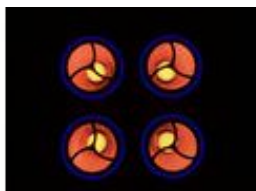

SUPPORT CARRE POUR 4 MINI VEGA

[Voir le produit](#)

Prix : 0,00€ HT dégressif / jour

Catégories : [Accessoires](#), [Effet](#)