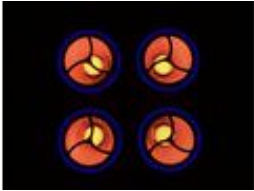

SUPPORT CARRE POUR 4 MINI VEGA

[Voir le produit](#)

Prix : 0,00€ HT dégressif / jour

Catégories : [Accessoires](#), [Effet](#)